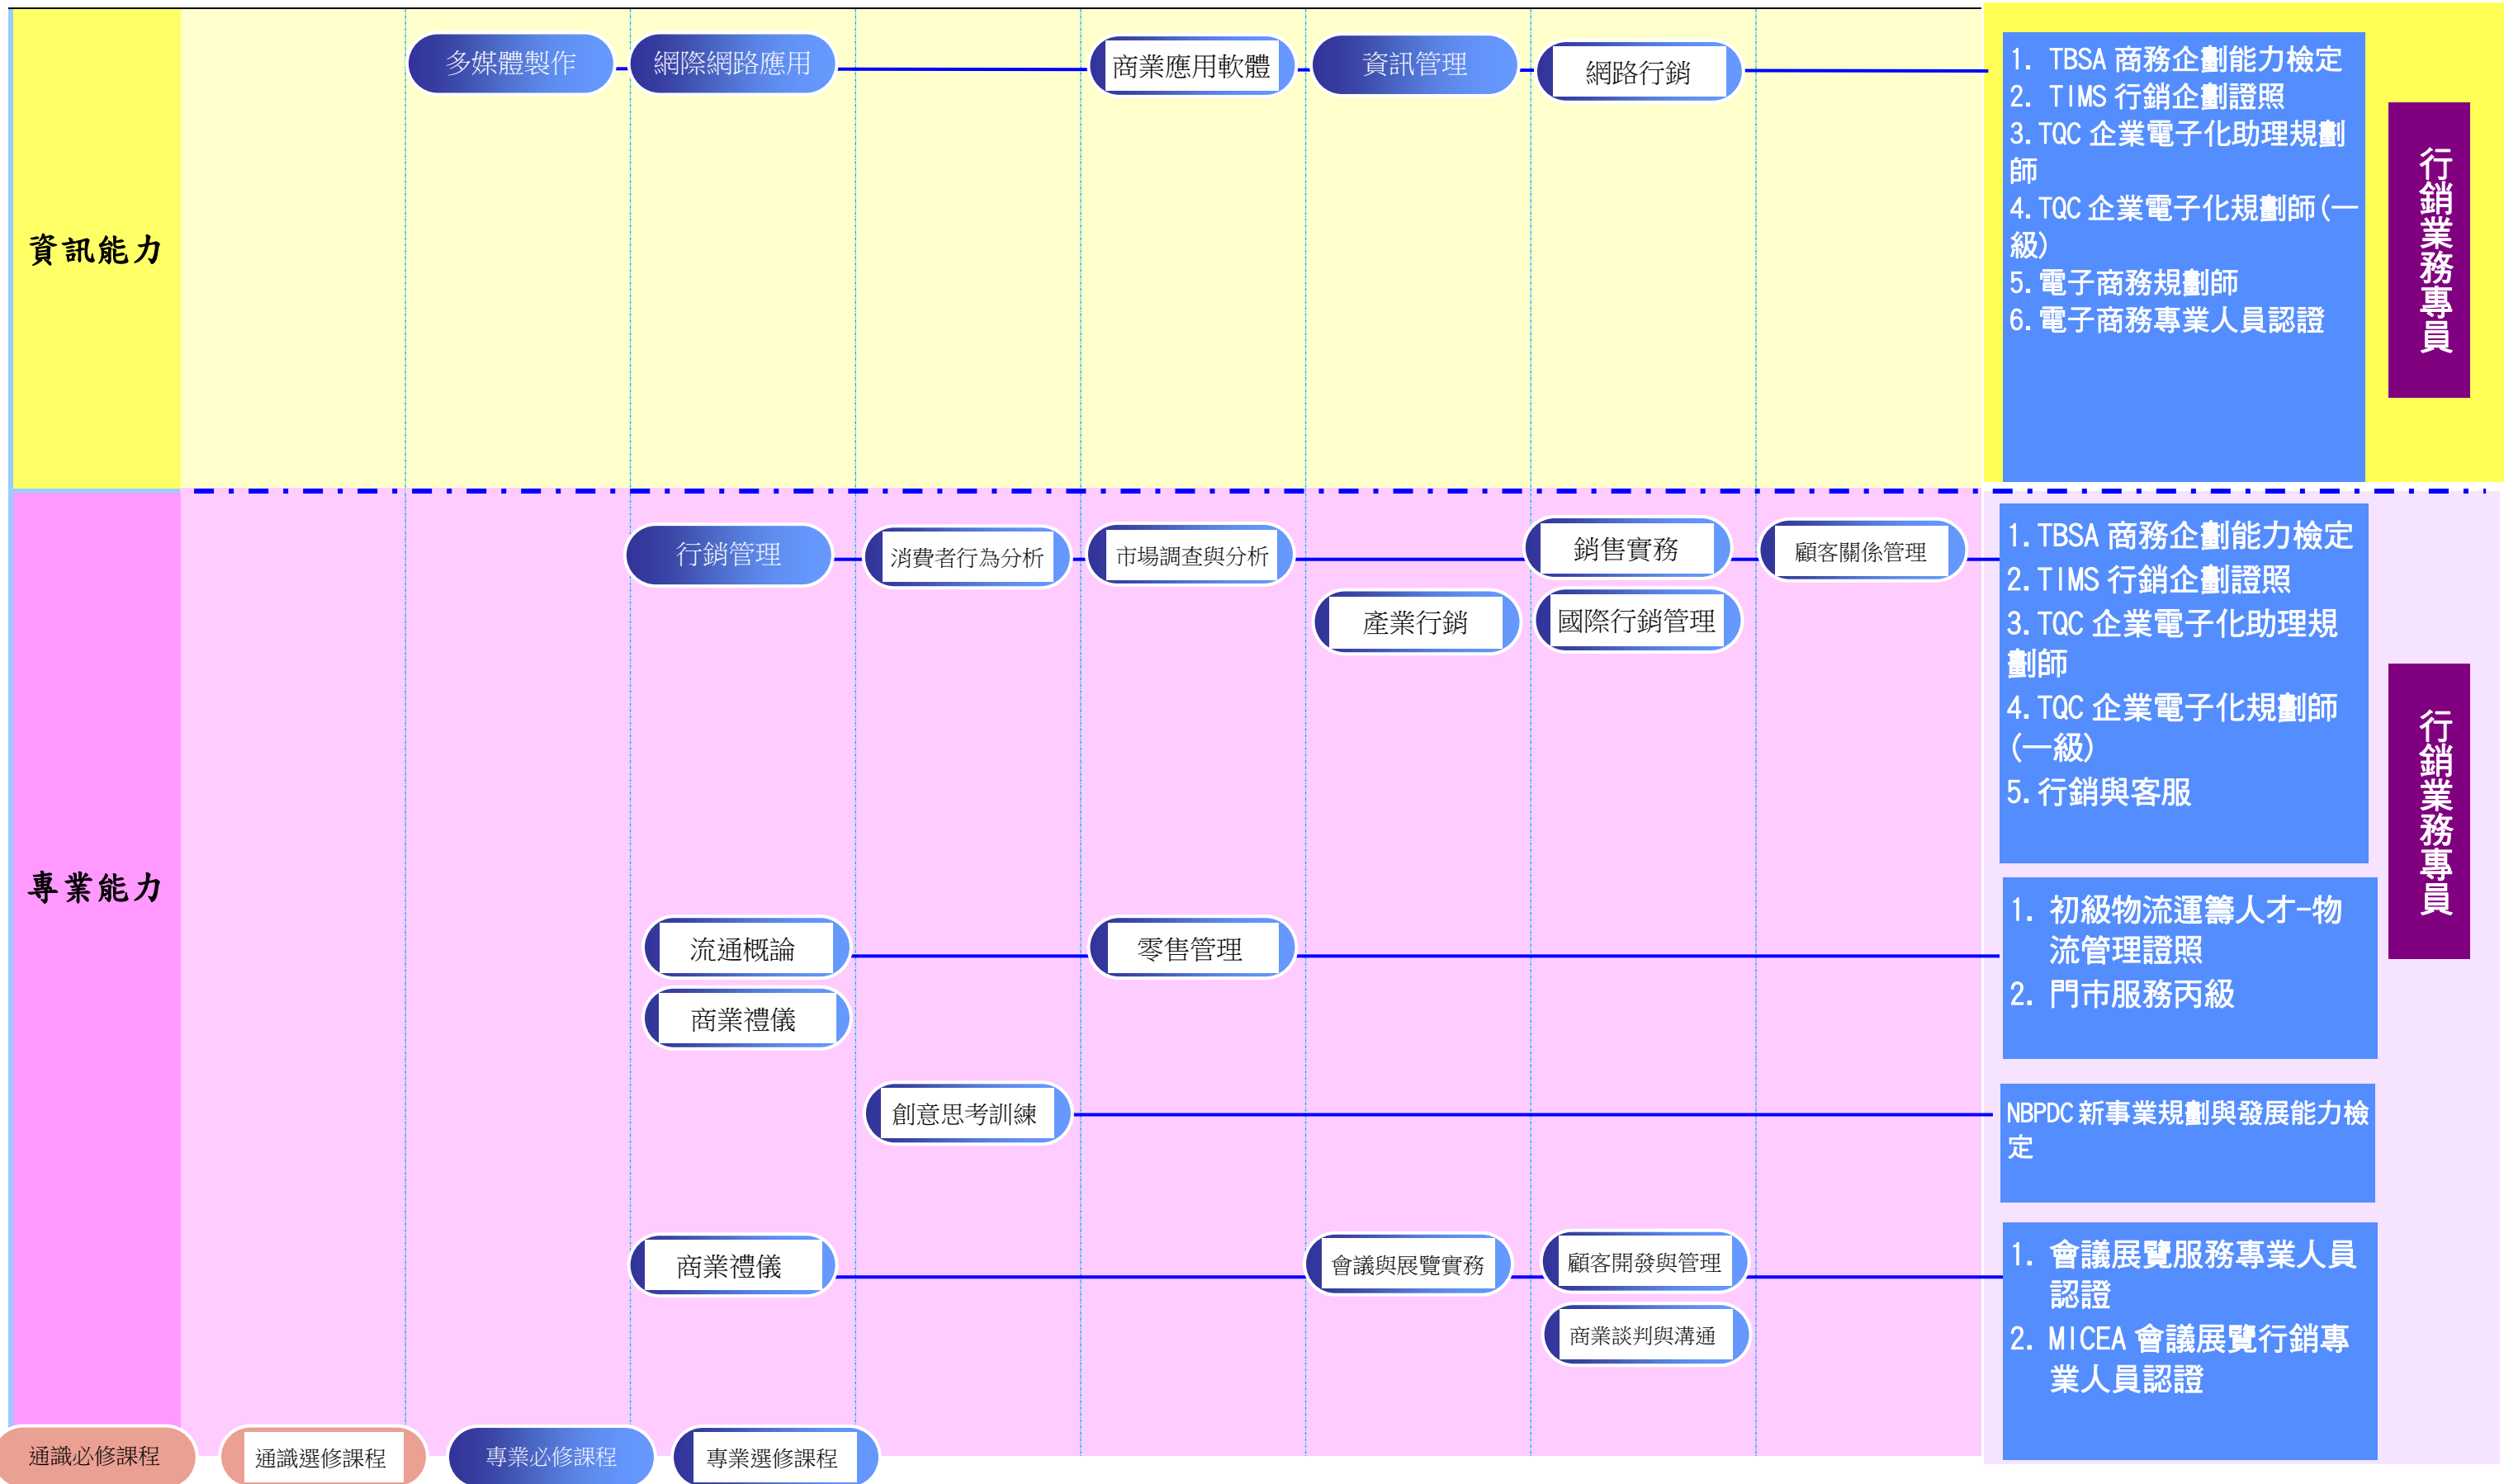

# 正修科技大學企業管理系 行銷管理組 證照學習地圖

通識必修課程
通識選修課程
專業必修課程
專業選修課程

# 正修科技大學企業管理系 行銷流通組 證照學習地圖(續)

# 正修科技大學企業管理系 行銷流通組 證照學習地圖(續)

通識必修課程    通識選修課程    專業必修課程    專業選修課程