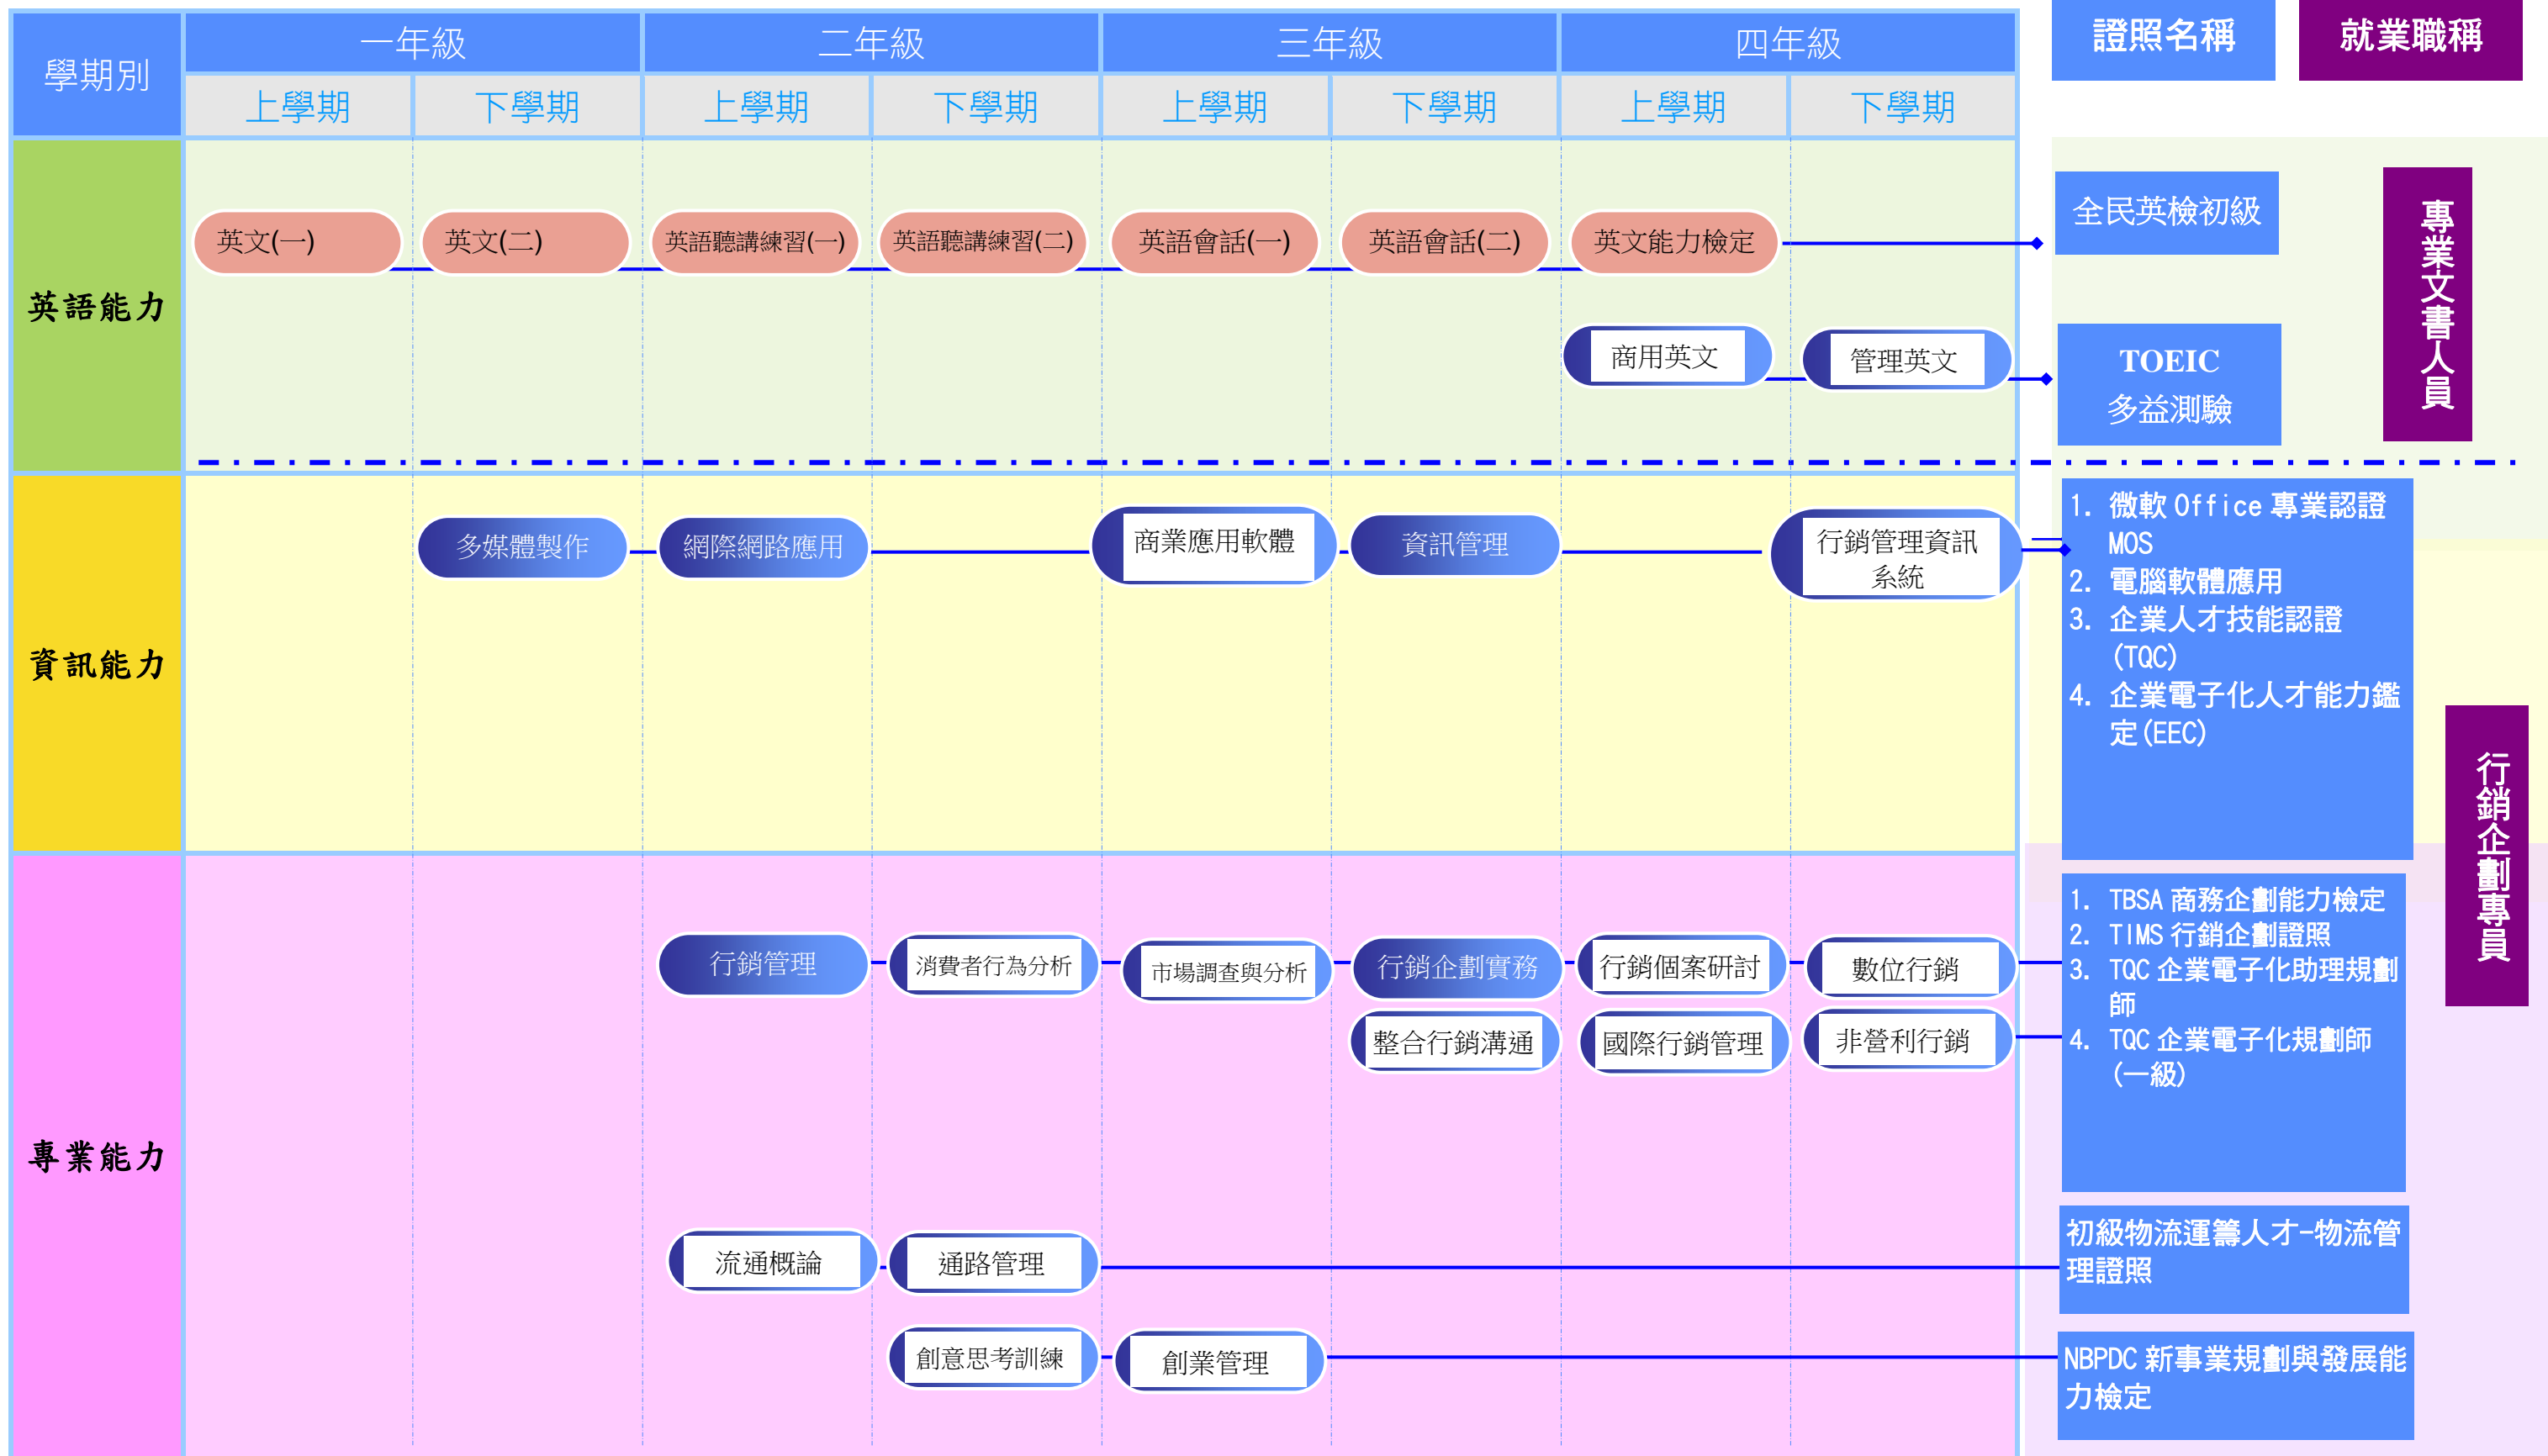

# 正修科技大學企業管理系 行銷管理組 證照學習地圖

通識必修課程
通識選修課程
專業必修課程
專業選修課程

# 正修科技大學企業管理系 行銷流通組 證照學習地圖(續)

# 正修科技大學企業管理系 行銷流通組 證照學習地圖(續)

通識必修課程    通識選修課程    專業必修課程    專業選修課程