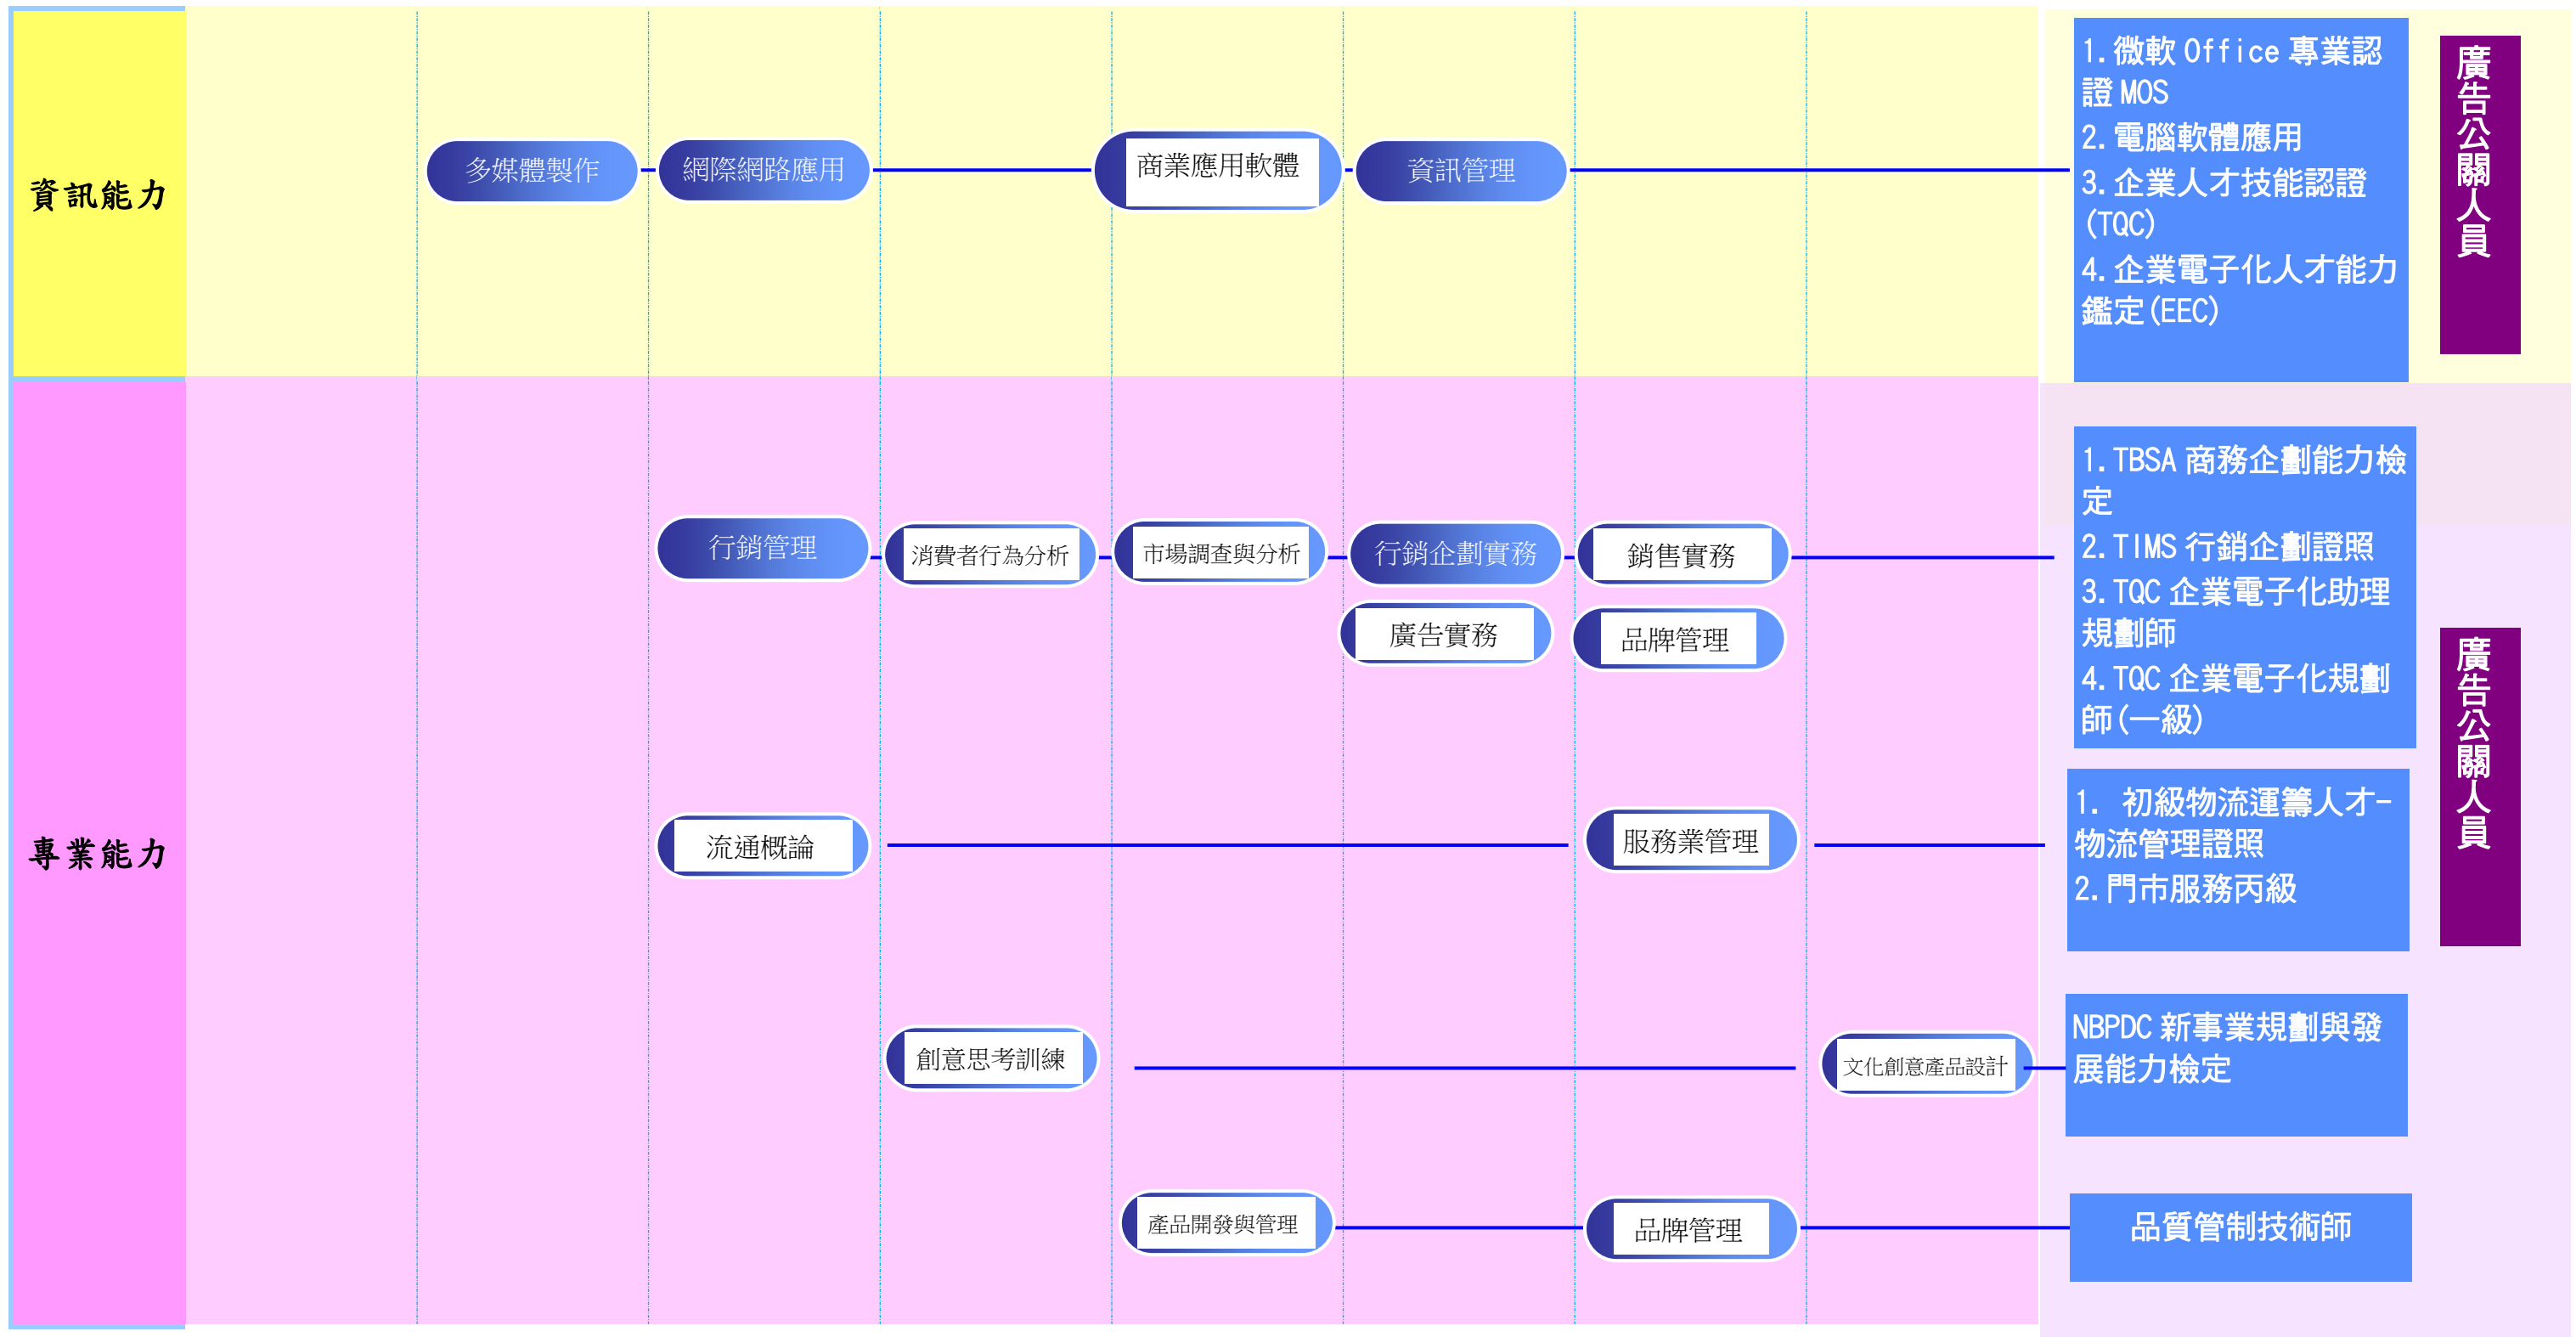

# 正修科技大學企業管理系 行銷管理組 證照學習地圖

通識必修課程
通識選修課程
專業必修課程
專業選修課程

# 正修科技大學企業管理系 行銷流通組 證照學習地圖(續)

# 正修科技大學企業管理系 行銷流通組 證照學習地圖(續)

通識必修課程    通識選修課程    專業必修課程    專業選修課程