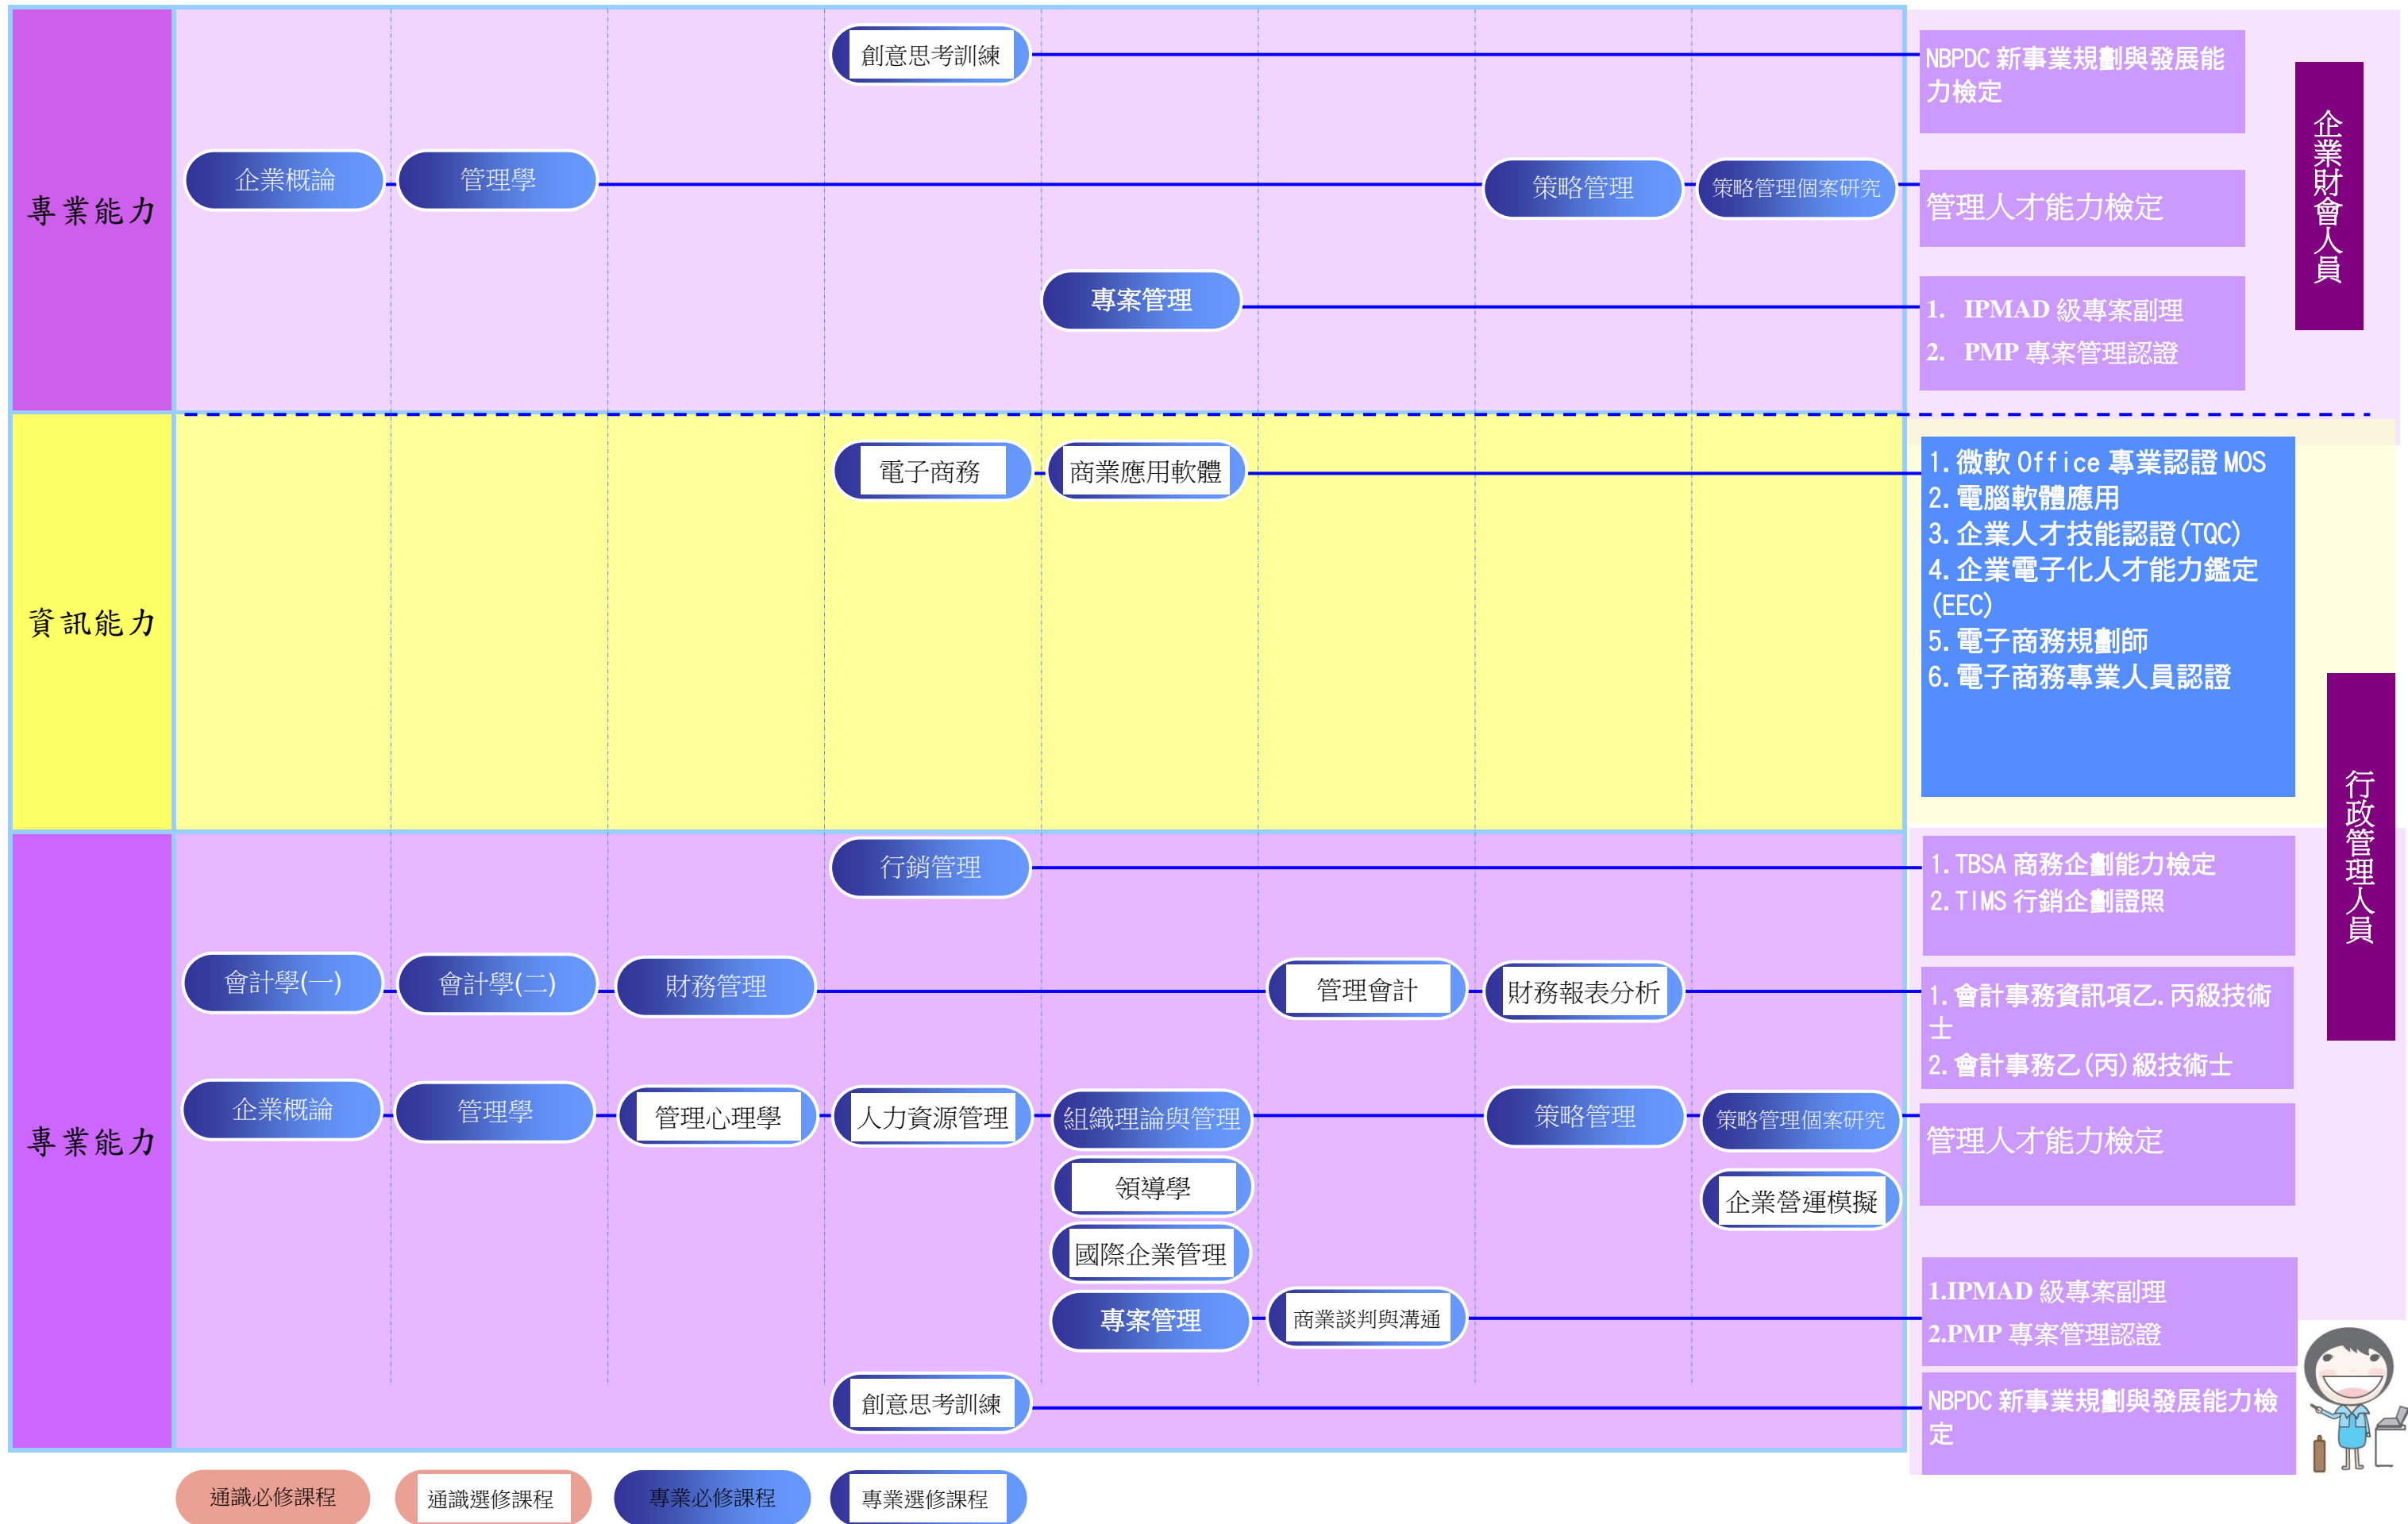

# 正修科技大學企業管理系 經營管理組 證照學習地圖(續)

通識必修課程    通識選修課程    專業必修課程    專業選修課程