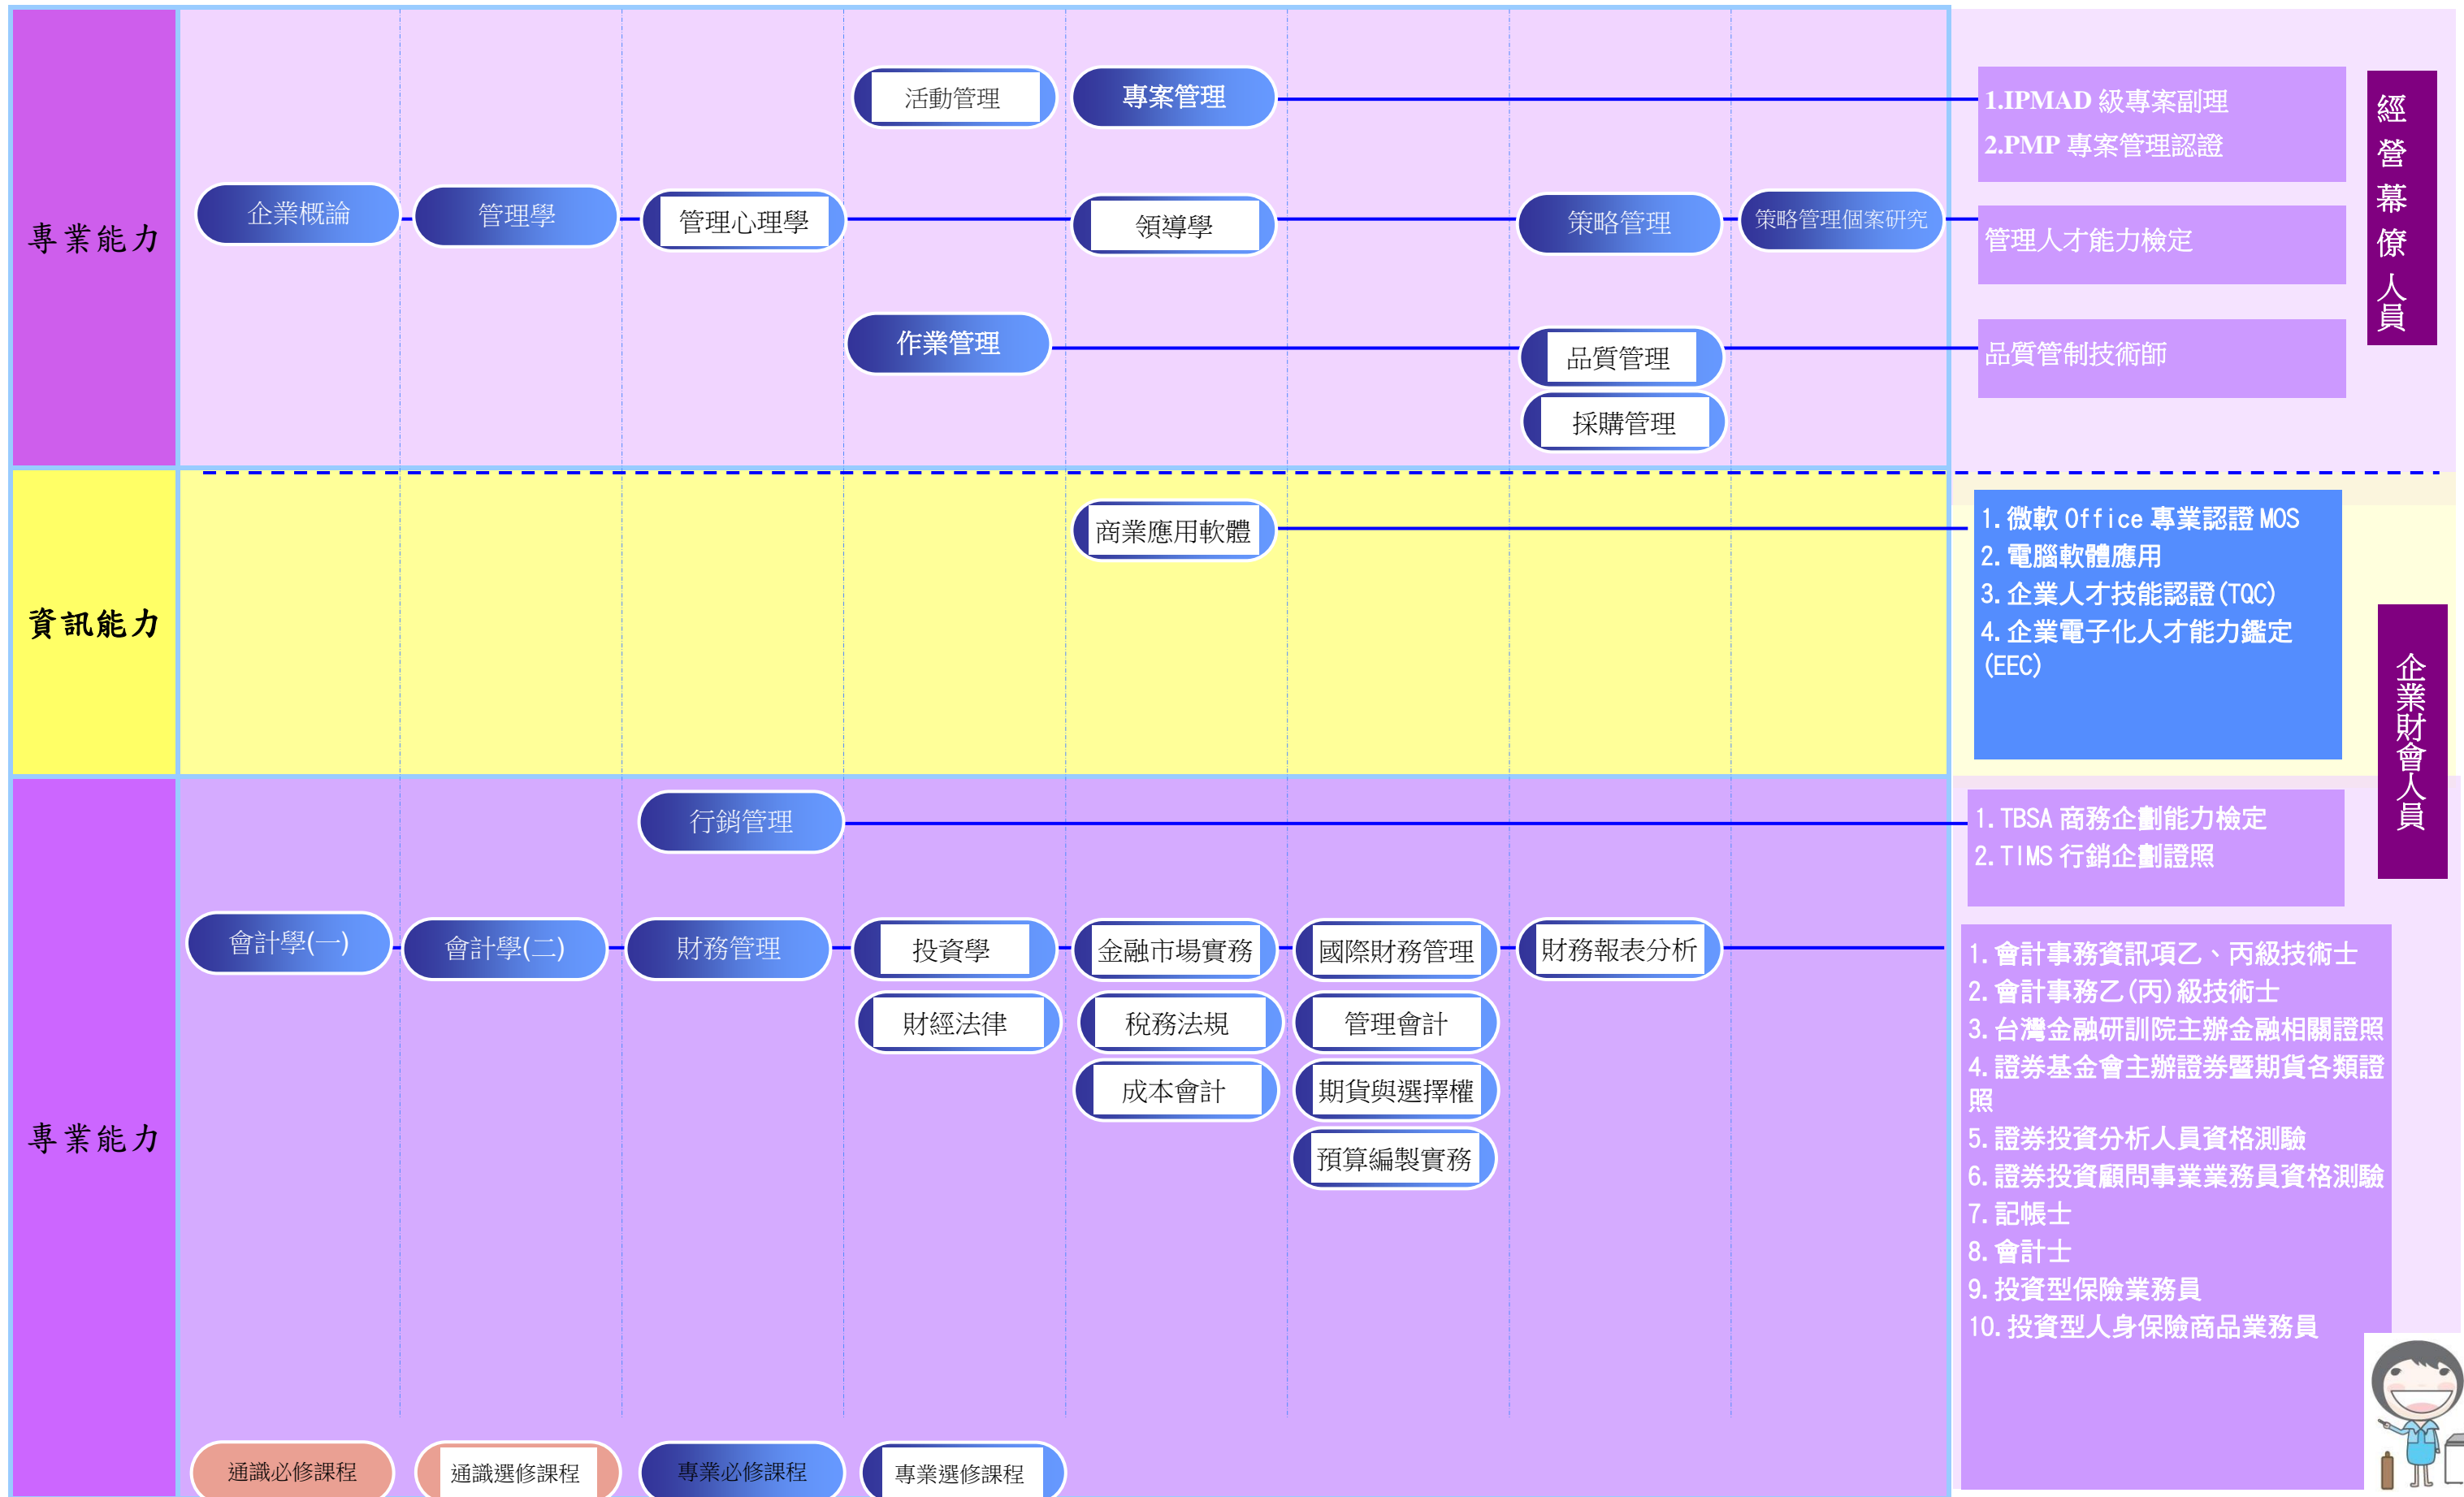

# 正修科技大學企業管理系 經營管理組 證照學習地圖

# 正修科技大學企業管理系 經營管理組 證照學習地圖(續)

通識必修課程    通識選修課程    專業必修課程    專業選修課程