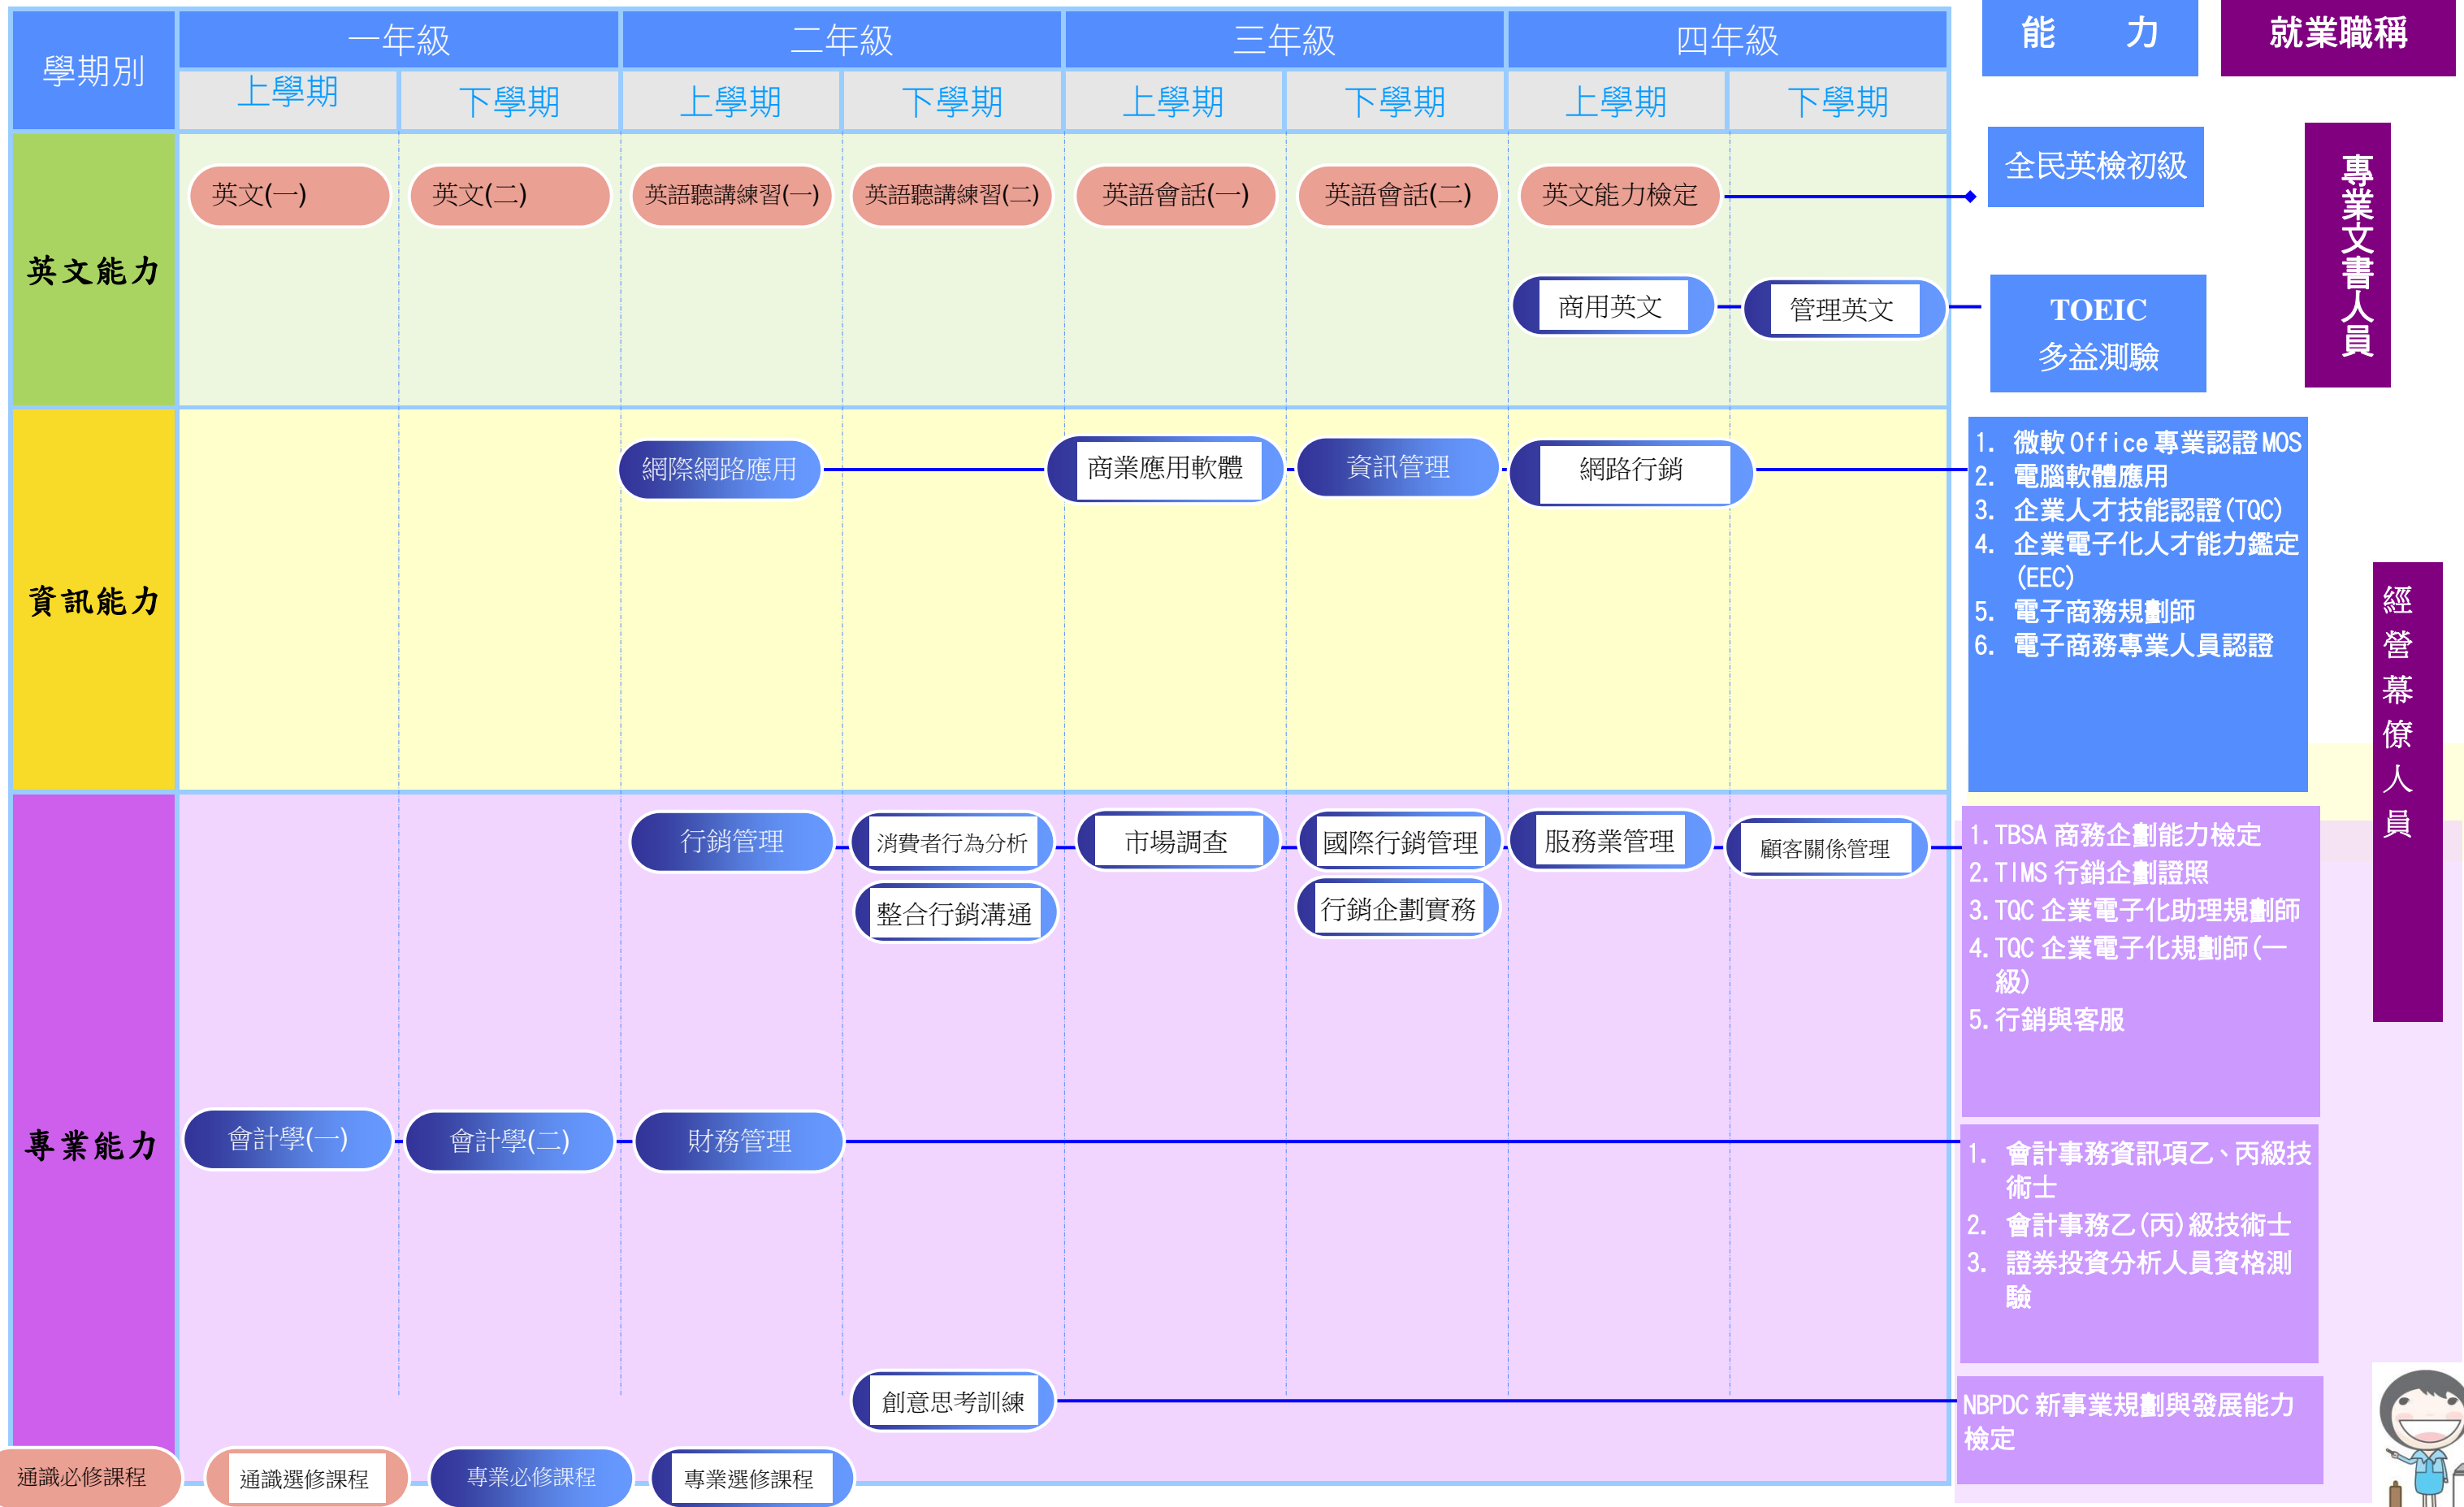

# 正修科技大學企業管理系 經營管理組 證照學習地圖

# 正修科技大學企業管理系 經營管理組 證照學習地圖(續)

通識必修課程    通識選修課程    專業必修課程    專業選修課程