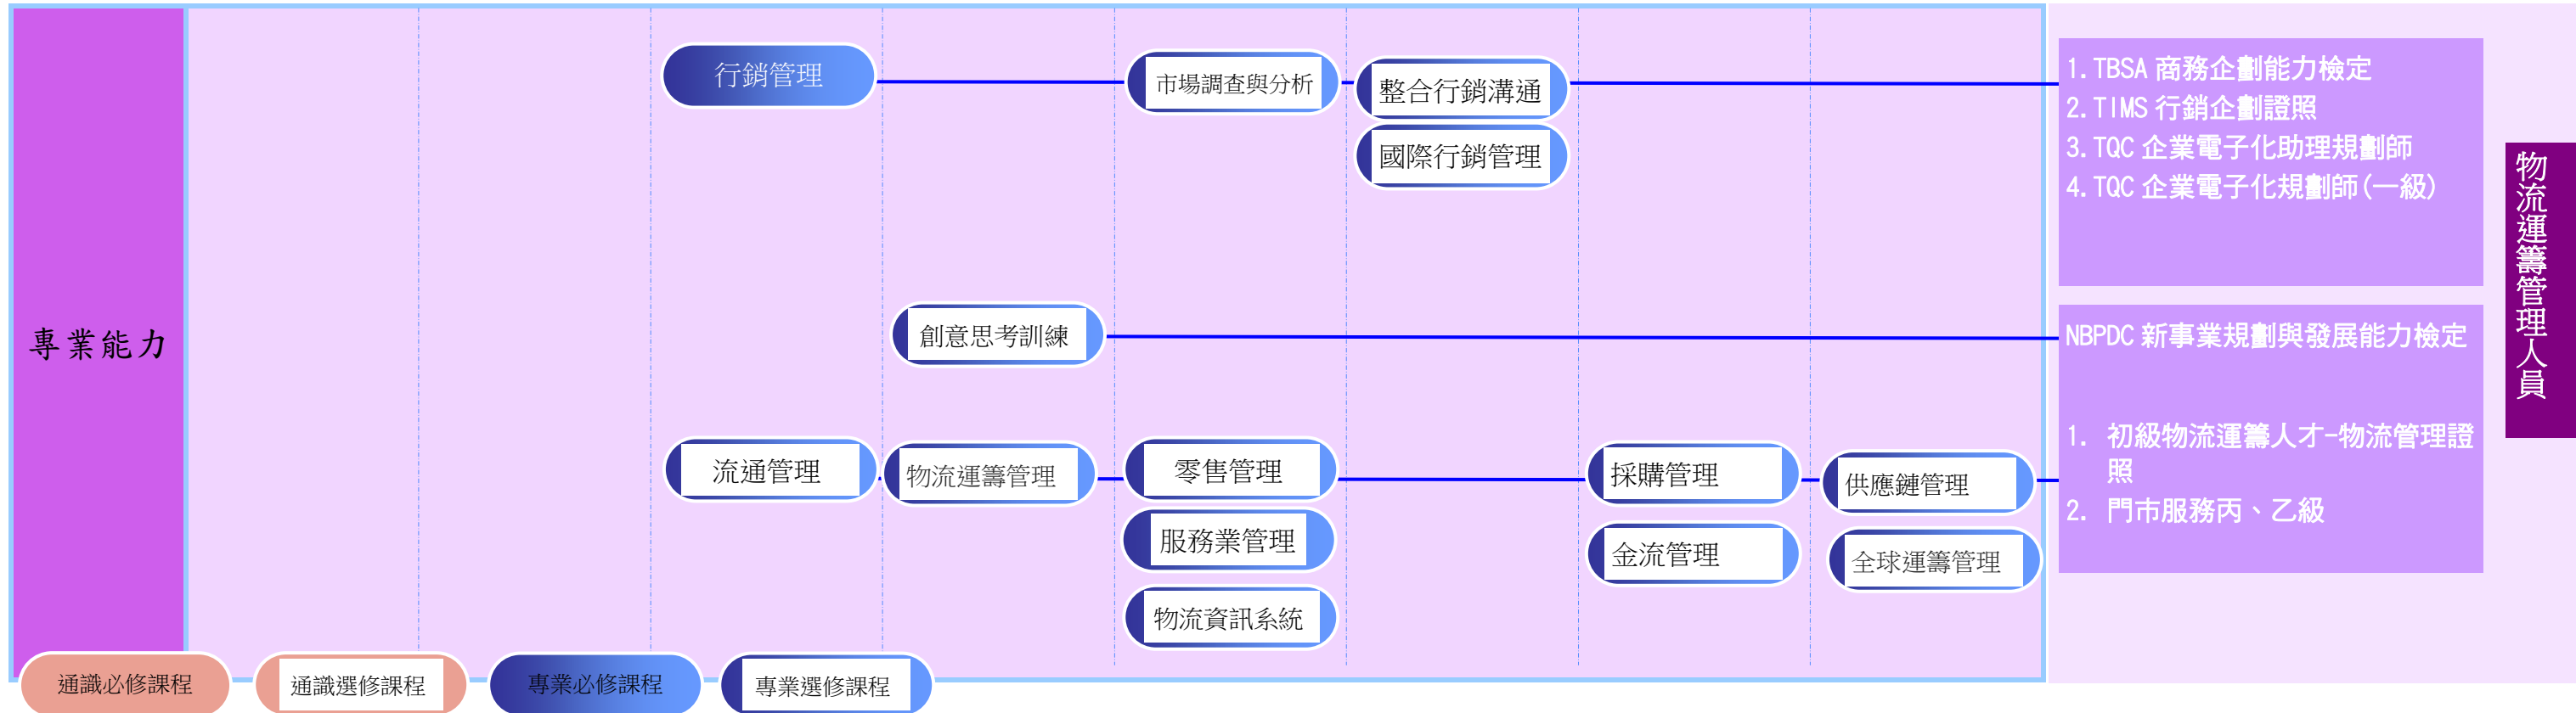

# 正修科技大學企業管理系 流通管理組 證照學習地圖(續)

顧客服務管理人員

物流運籌管理人員

- 通識必修課程
- 通識選修課程
- 專業必修課程
- 專業選修課程

# 正修科技大學企業管理系 流通管理組 證照學習地圖(續)