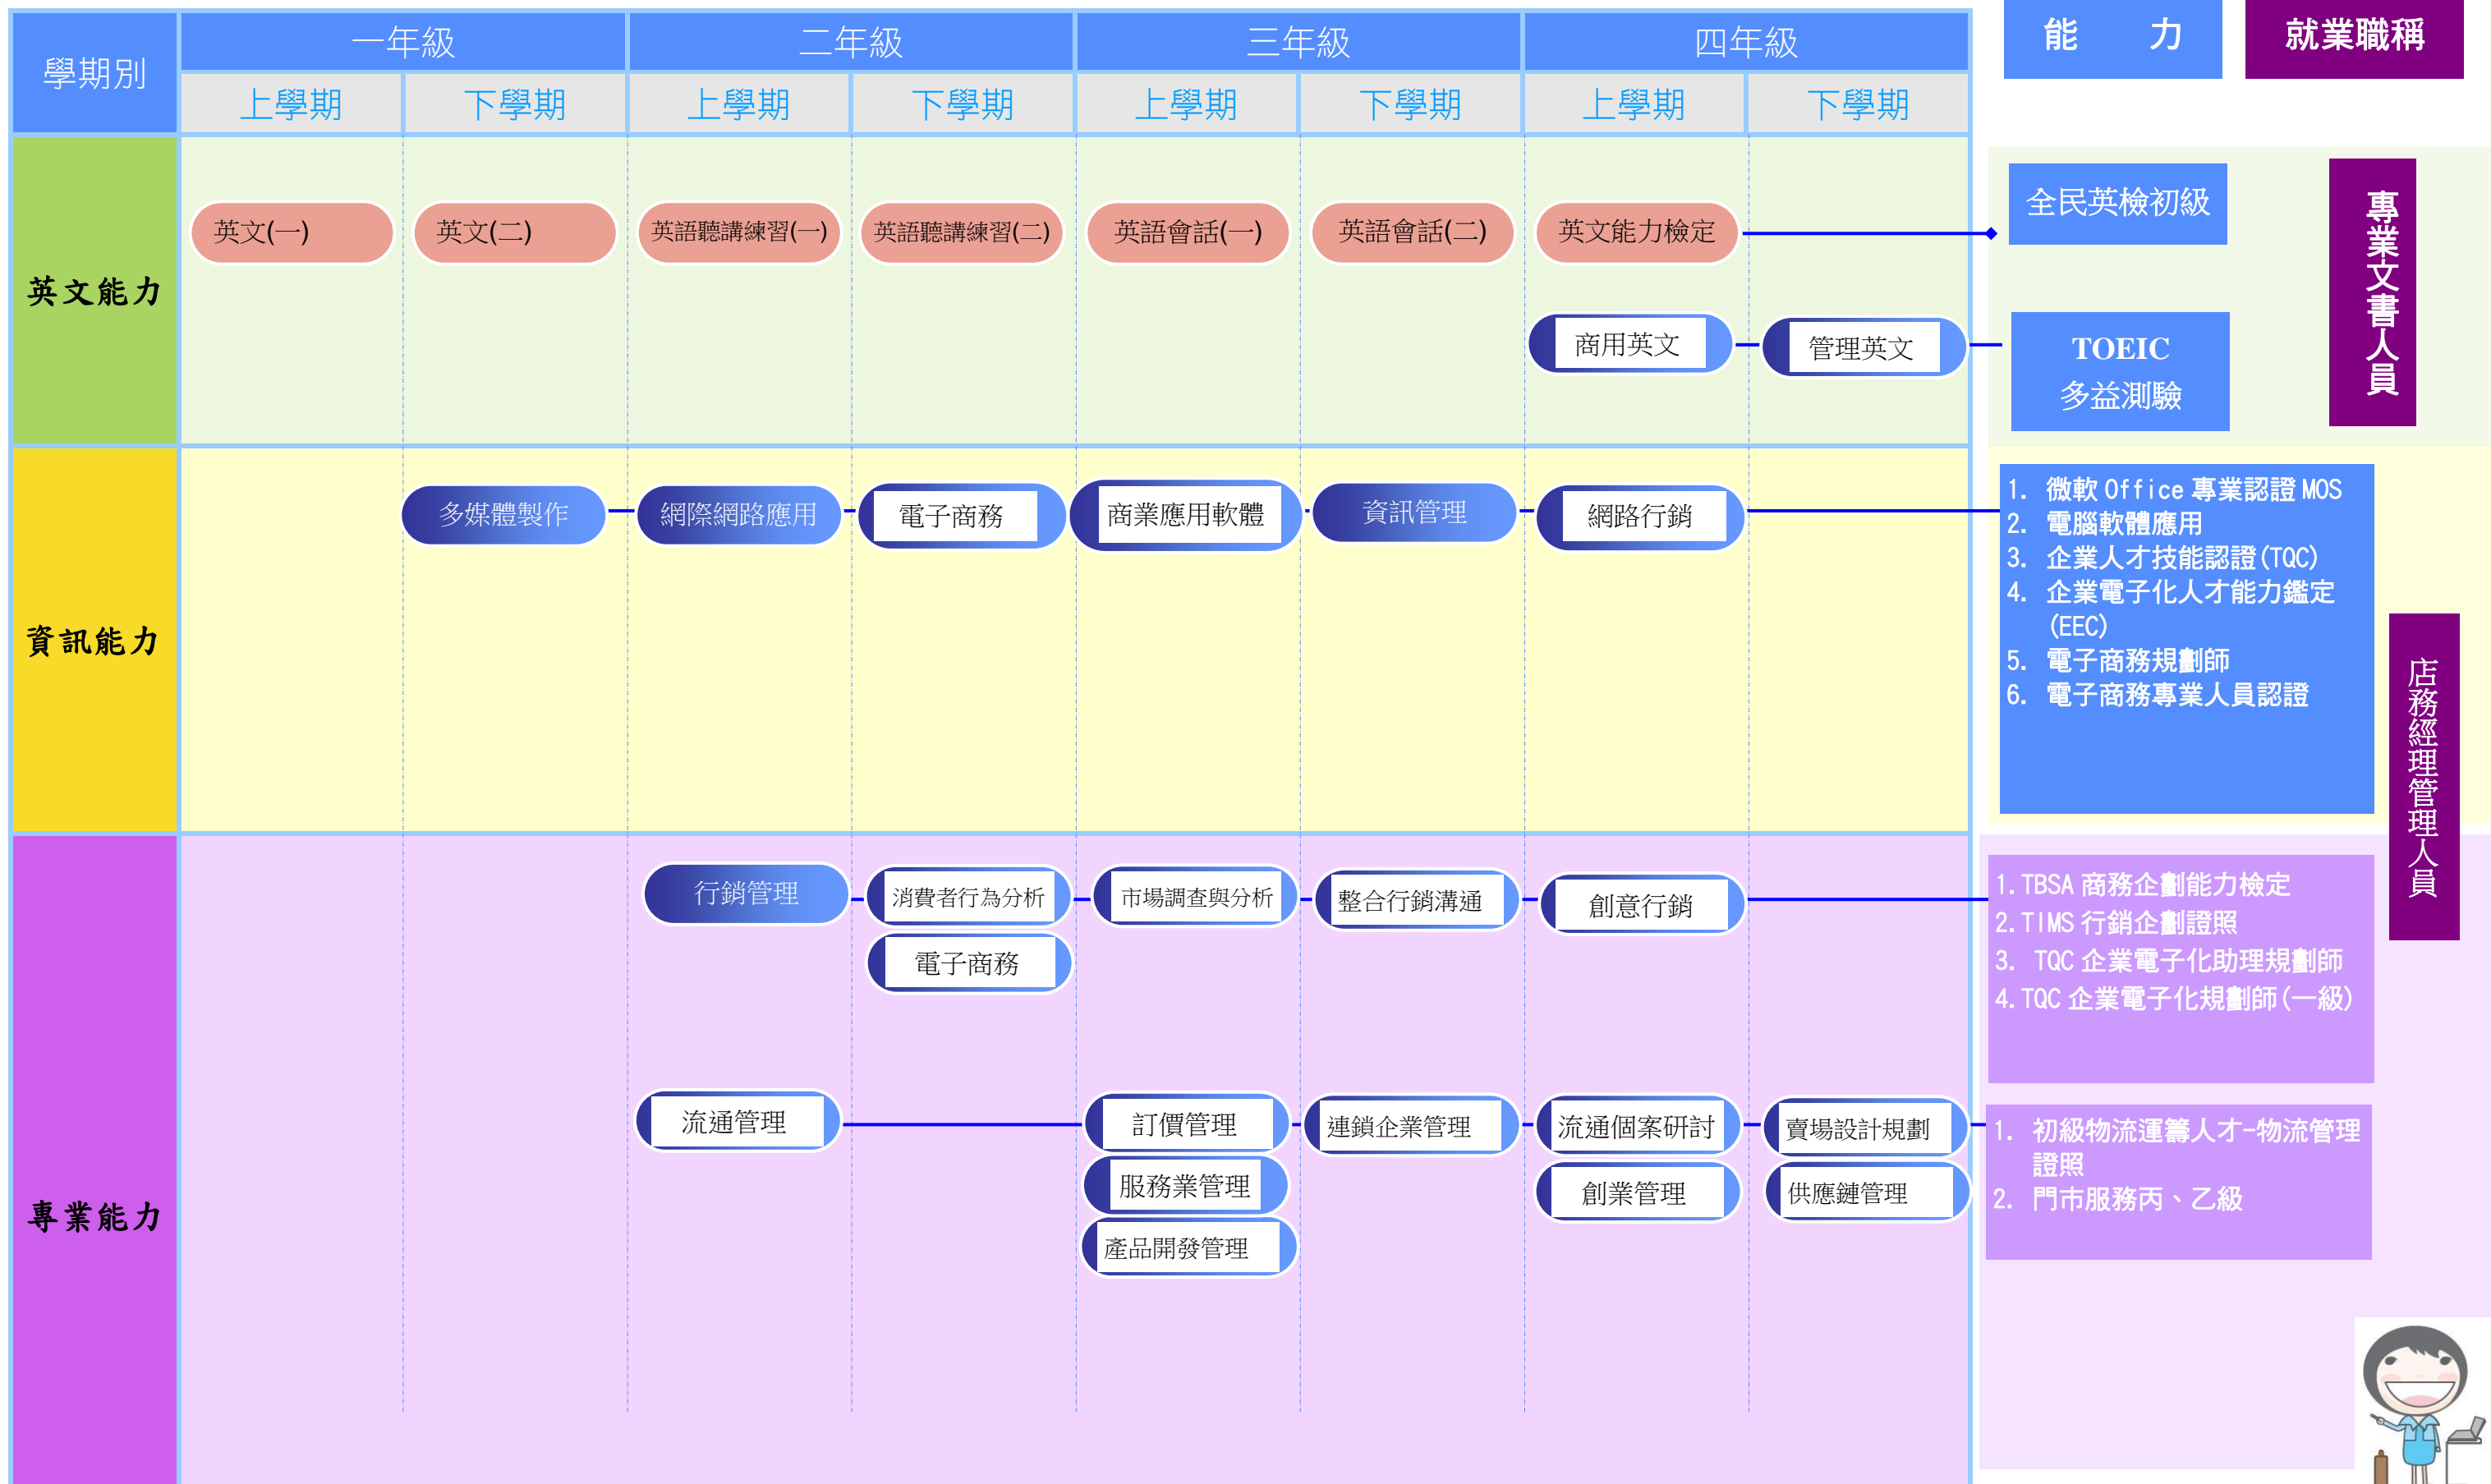

# 正修科技大學企業管理系 流通管理組 證照學習地圖

# 正修科技大學企業管理系 流通管理組 證照學習地圖(續)

顧客服務管理人員

物流運籌管理人員

- 通識必修課程
- 通識選修課程
- 專業必修課程
- 專業選修課程

# 正修科技大學企業管理系 流通管理組 證照學習地圖(續)