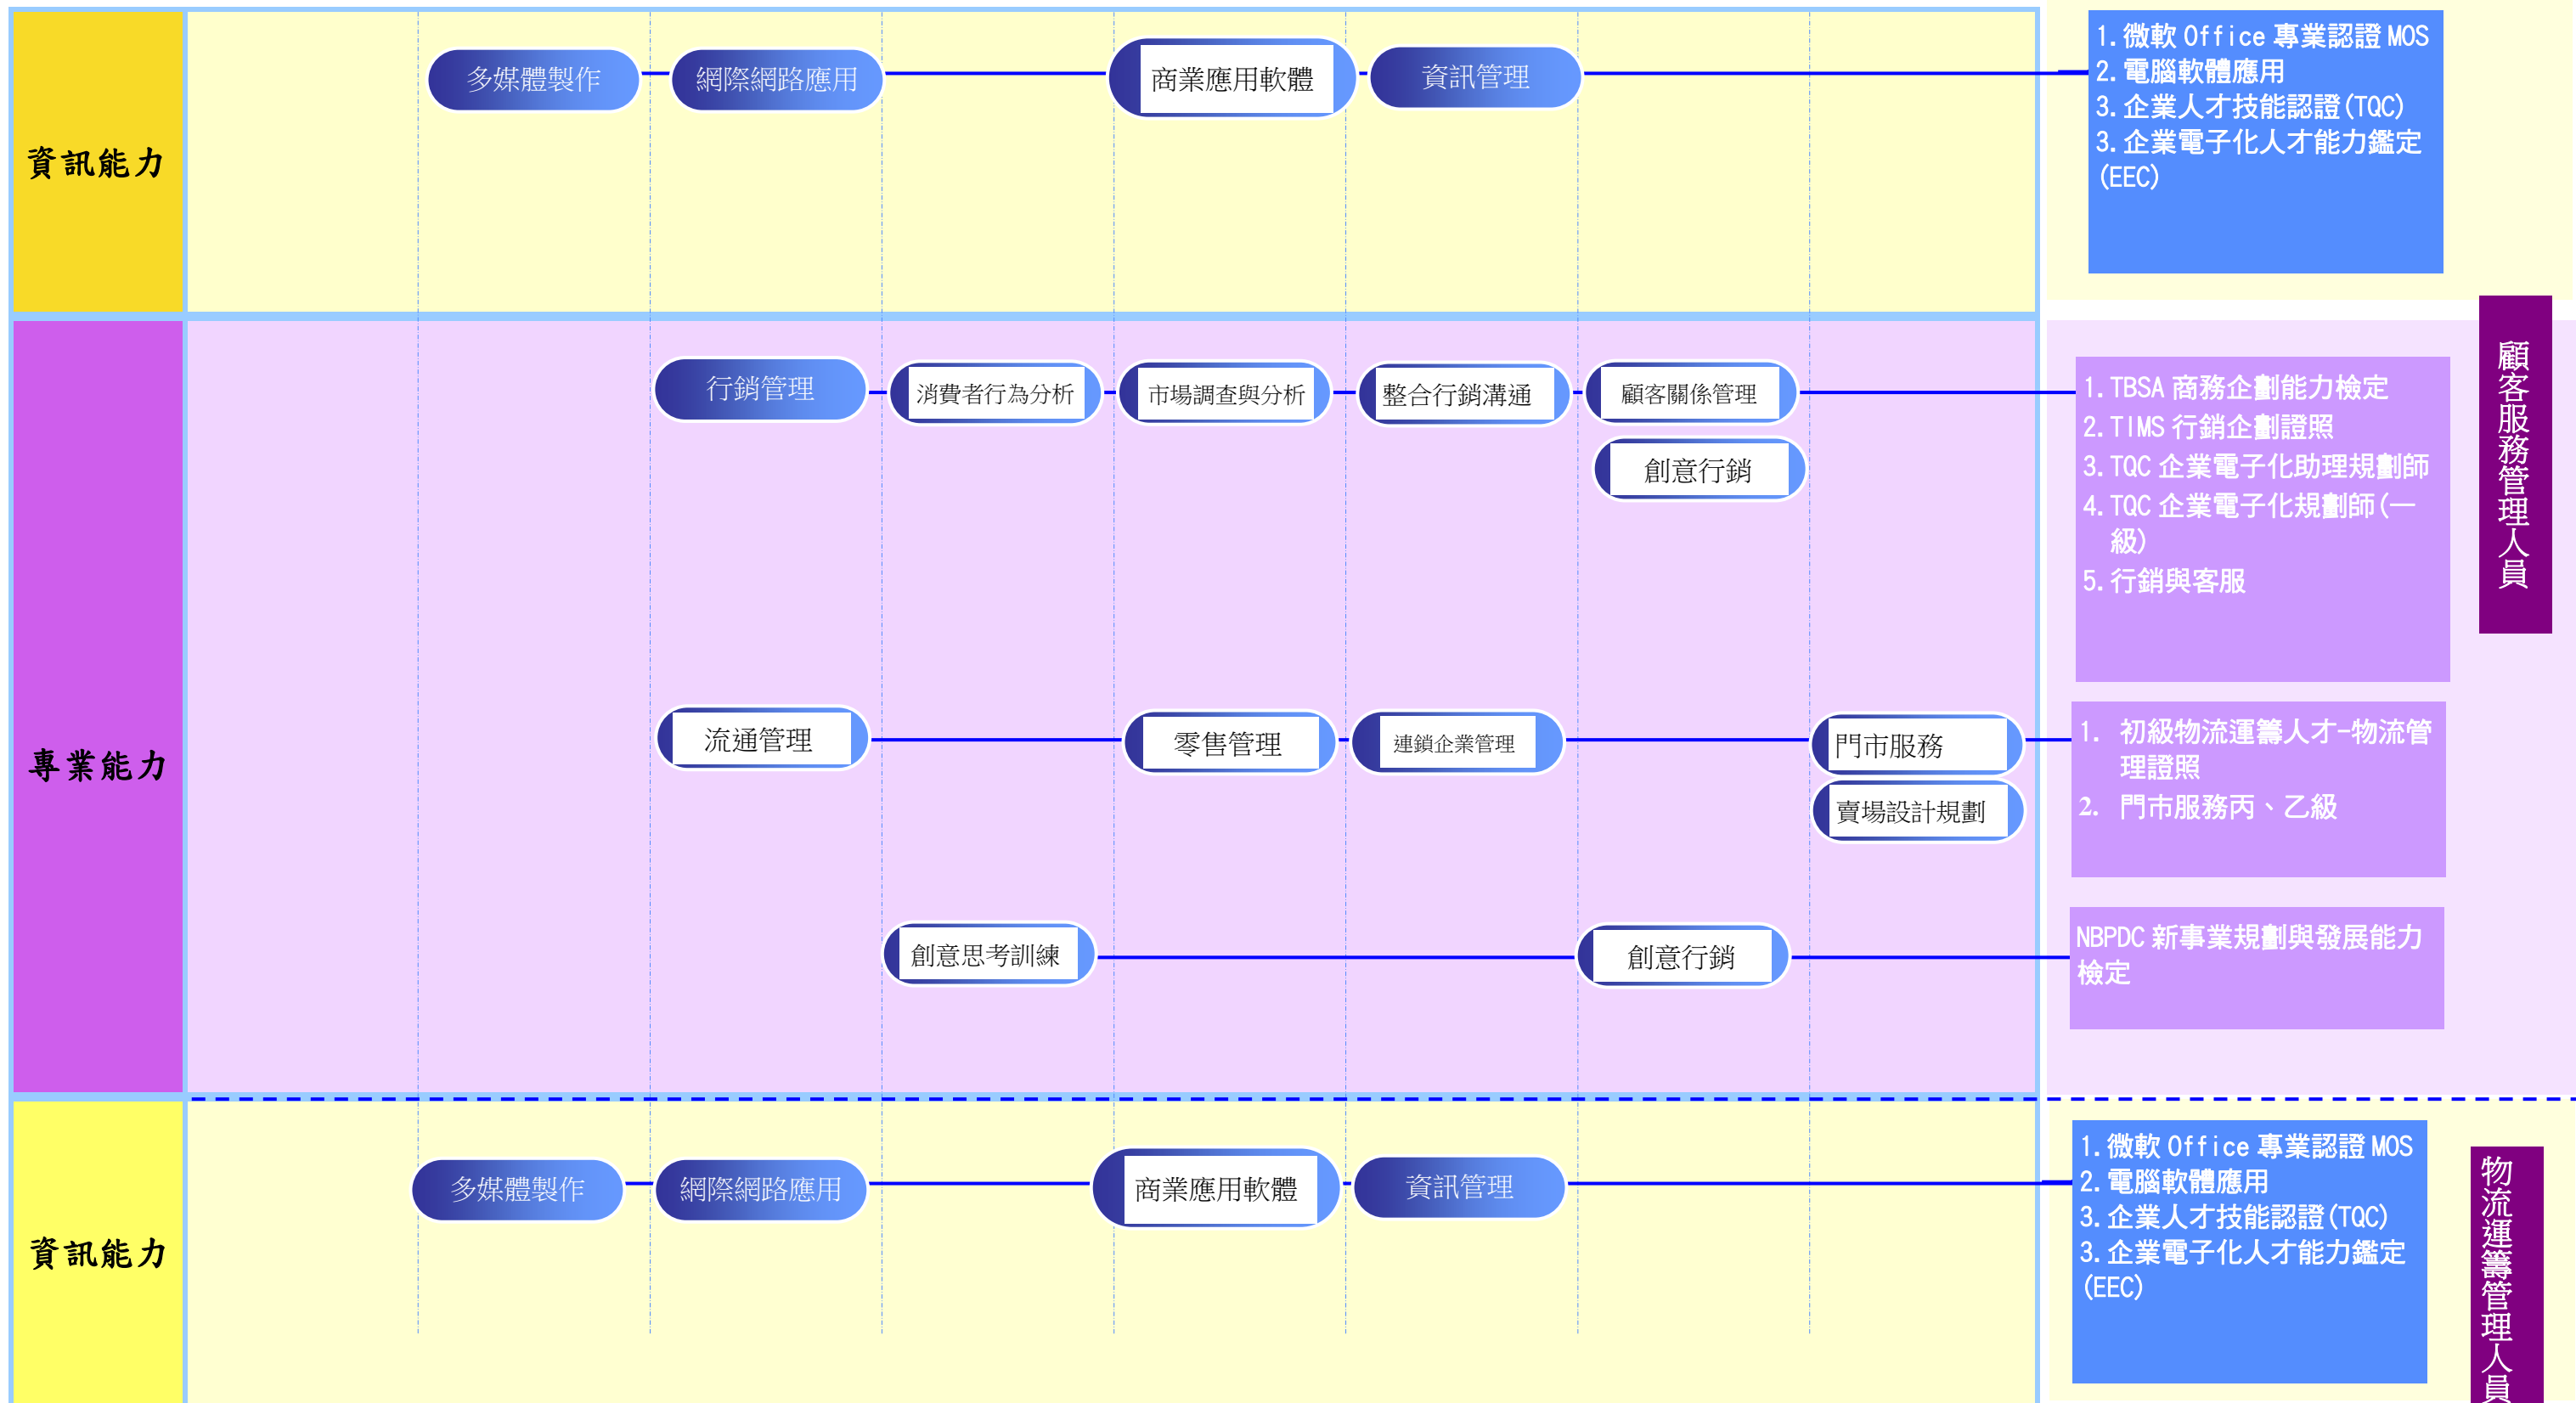

# 正修科技大學企業管理系 流通管理組 證照學習地圖

# 正修科技大學企業管理系 流通管理組 證照學習地圖(續)

顧客服務管理人員

物流運籌管理人員

- 通識必修課程
- 通識選修課程
- 專業必修課程
- 專業選修課程

# 正修科技大學企業管理系 流通管理組 證照學習地圖(續)